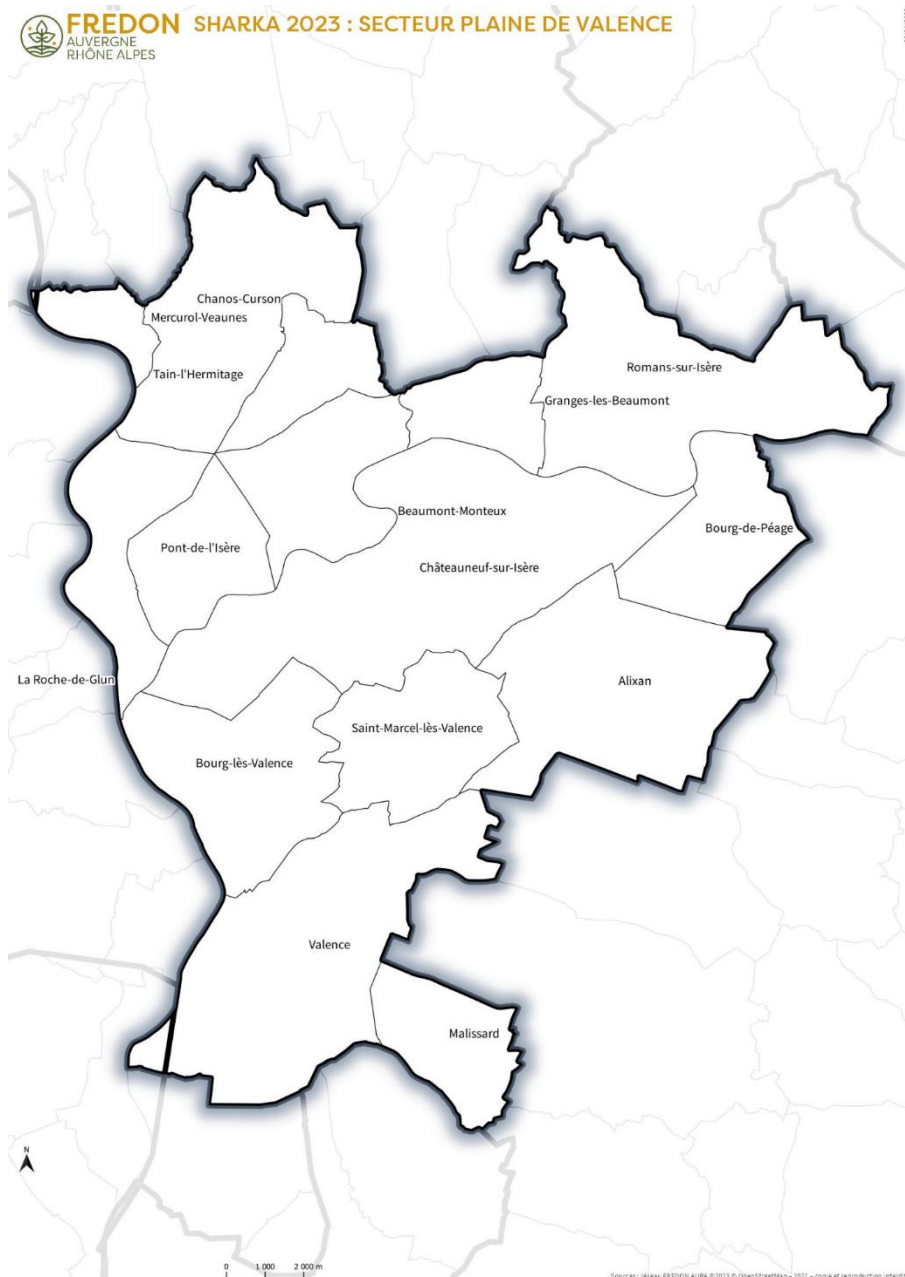

# PLANIFICATION SHARKA 2023

Programme en date du 02/06/2023

## PLAINE DE VALENCE

<b>Communes</b>	<b>Dates de passage</b>
CHATEAUNEUF-SUR-ISERE	Du 10 au 26 mai 2023 et du 12 au 19 juin 2023
PONT DE L'ISERE	Du 25 au 30 mai 2023 et le 8 juin
LA ROCHE-DE-GLUN	Du 17 au 19 mai 2023 et du 30 au 31 mai 2023
SAINT MARCEL-LES-VALENCE	Du 24 mai au 2 juin et le 19 juin 2023
GRANGES-LES-BEAUMONT	Du 5 au 12 juin et 19 - 20 juin 2023
BOURG-LES-VALENCE	26 mai et 15 juin
ROMANS-SUR-ISERE	6 et 12 juin
CHANOS-CURSON	Les 7, 8 et 23 juin 2023
MERCUROL-VEAUNES	Le 5, 13, 14, 15, 16 juin 2027
VALENCE	Les 9 et 16 juin
ALIXAN	Le 12 juin
BOURG-DE-PEAGE	Le 12 juin
BEAUMONT-MONTEUX	Les 16 et 23 juin
TAIN-L'HERMITAGE	À venir

## AUTRES COMMUNES CONCERNEES

Les communes suivantes sont visitées dans le cadre de la prospection des jeunes vergers (jusqu'à la troisième feuilles) :

Communes	Dates de passage
BELLECOMBE-TARENDOL	À venir
BESIGNAN	À venir
BUIS-LES-BARONNIES	À venir
CHATEAUNEUF-DE-BORDETTE	À venir
EYGALIERS	À venir
MONTREAL-LES-SOURCES	À venir
PLAISANS	À venir
ROCHEGUDE	À venir

SAHUNE	À venir
SAINT-SAUVEUR-GOUVERNET	À venir