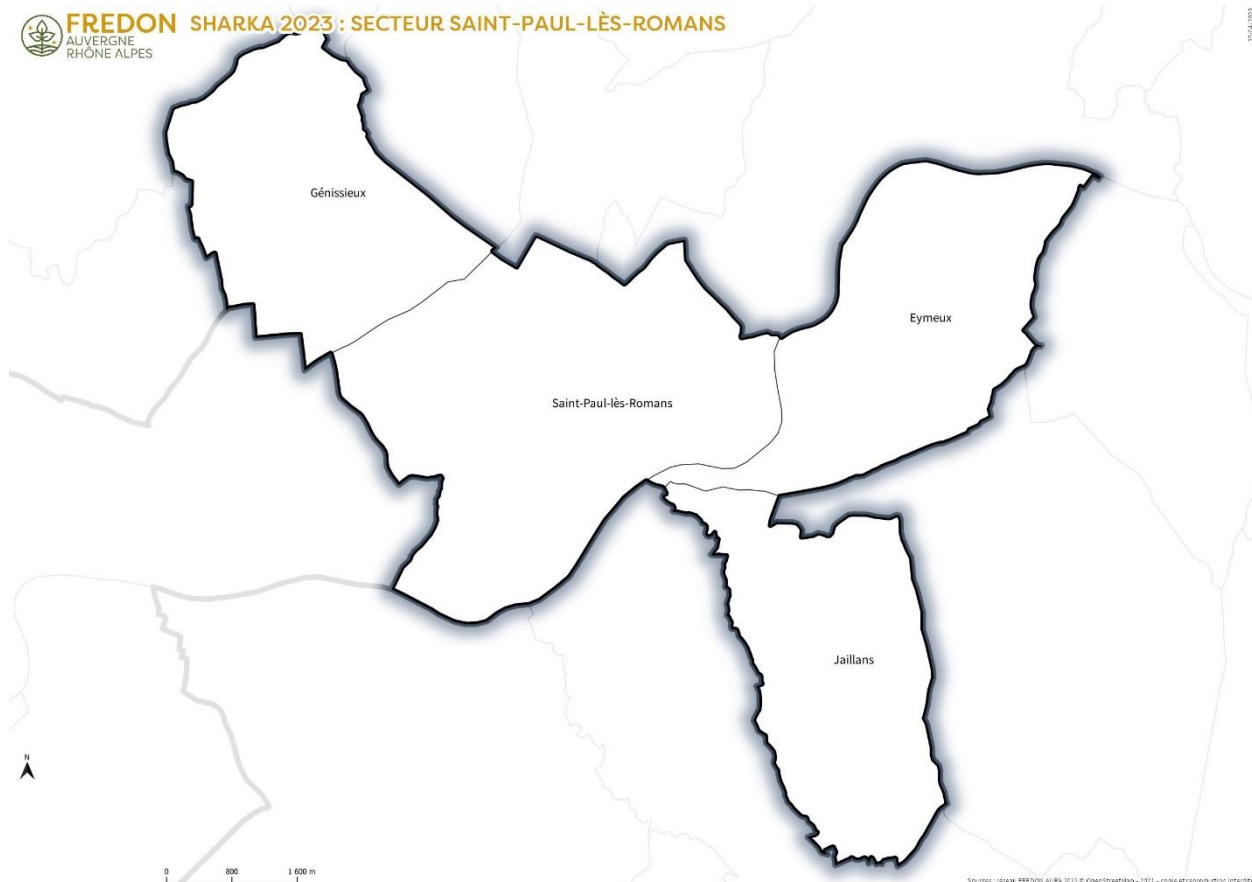

SECTEUR SAINT-PAUL-LES-ROMANS

Communes	Dates de passage
JAILLANS	24/05/23
EYMEUX	À venir
SAINT-PAUL-LES-ROMANS	À venir
GENISSIEUX	Le 12 juin

AUTRES COMMUNES CONCERNEES

Les communes suivantes sont visitées dans le cadre de la prospection des jeunes vergers (jusqu'à la troisième feuilles) :

Communes	Dates de passage
BELLECOMBE-TARENDOL	À venir
BESIGNAN	À venir
BUIS-LES-BARONNIES	À venir
CHATEAUNEUF-DE-BORDETTE	À venir
EYGALIERS	À venir
MONTREAL-LES-SOURCES	À venir
PLAISANS	À venir
ROCHEGUDE	À venir