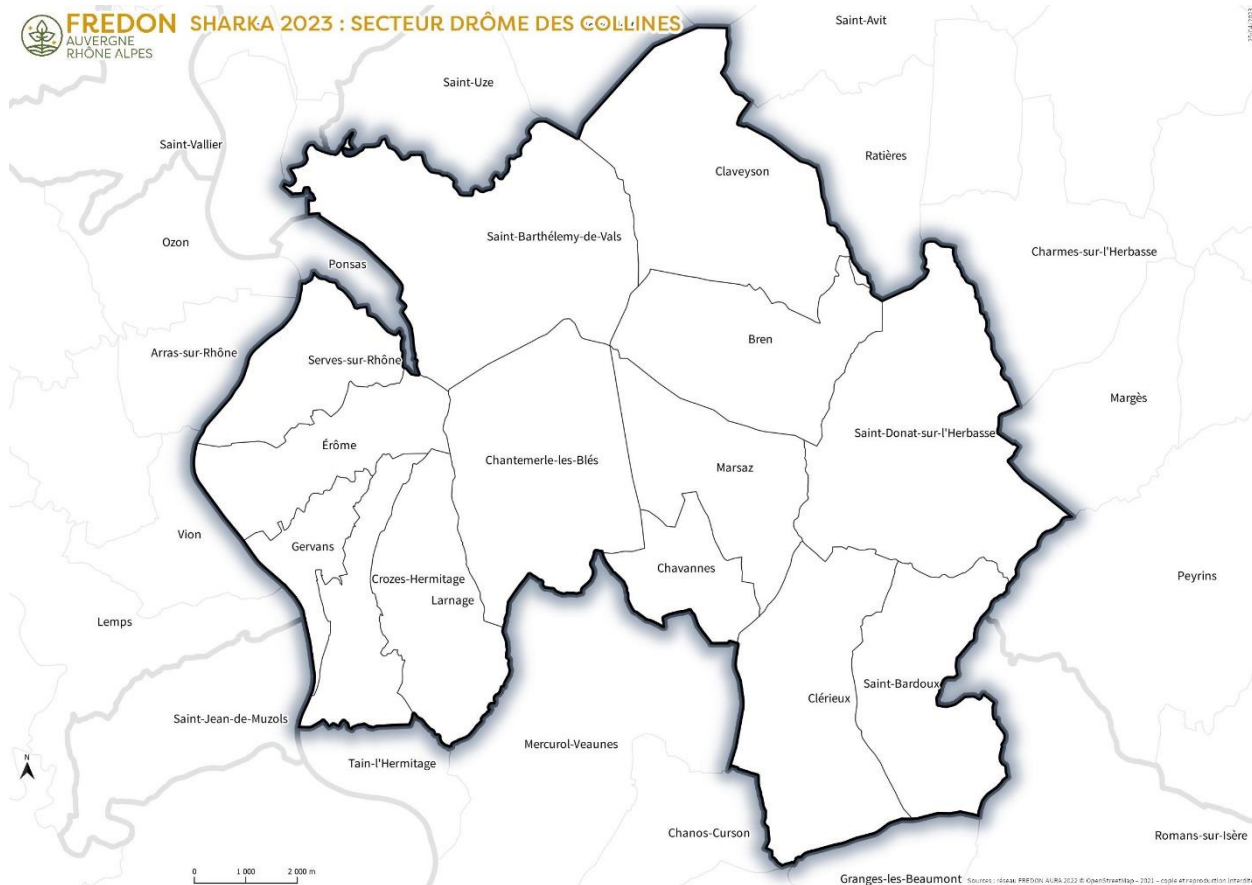

SECTEUR DRÔME DES COLLINES

Communes	Dates de passage
SAINT-BARTHELEMY-DE-VALS	À venir
CLAVEYRON	À venir
BREN	À venir
SAINT-DONAT-SUR-L'HERBASSE	Le 13 juin 2023
SAINT-BARDOUX	À venir
CLÉRIEUX	Le 13 juin 2023
CHAVANNES	À venir
MARSAZ	À venir
CHANTEMERLE-LES-BLÉS	À venir
LARNAGE	À venir
CROZE-HERMITAGE	À venir
GERVANS	À venir
ERÔME	À venir
SERVES-SUR-RHÔNE	À venir